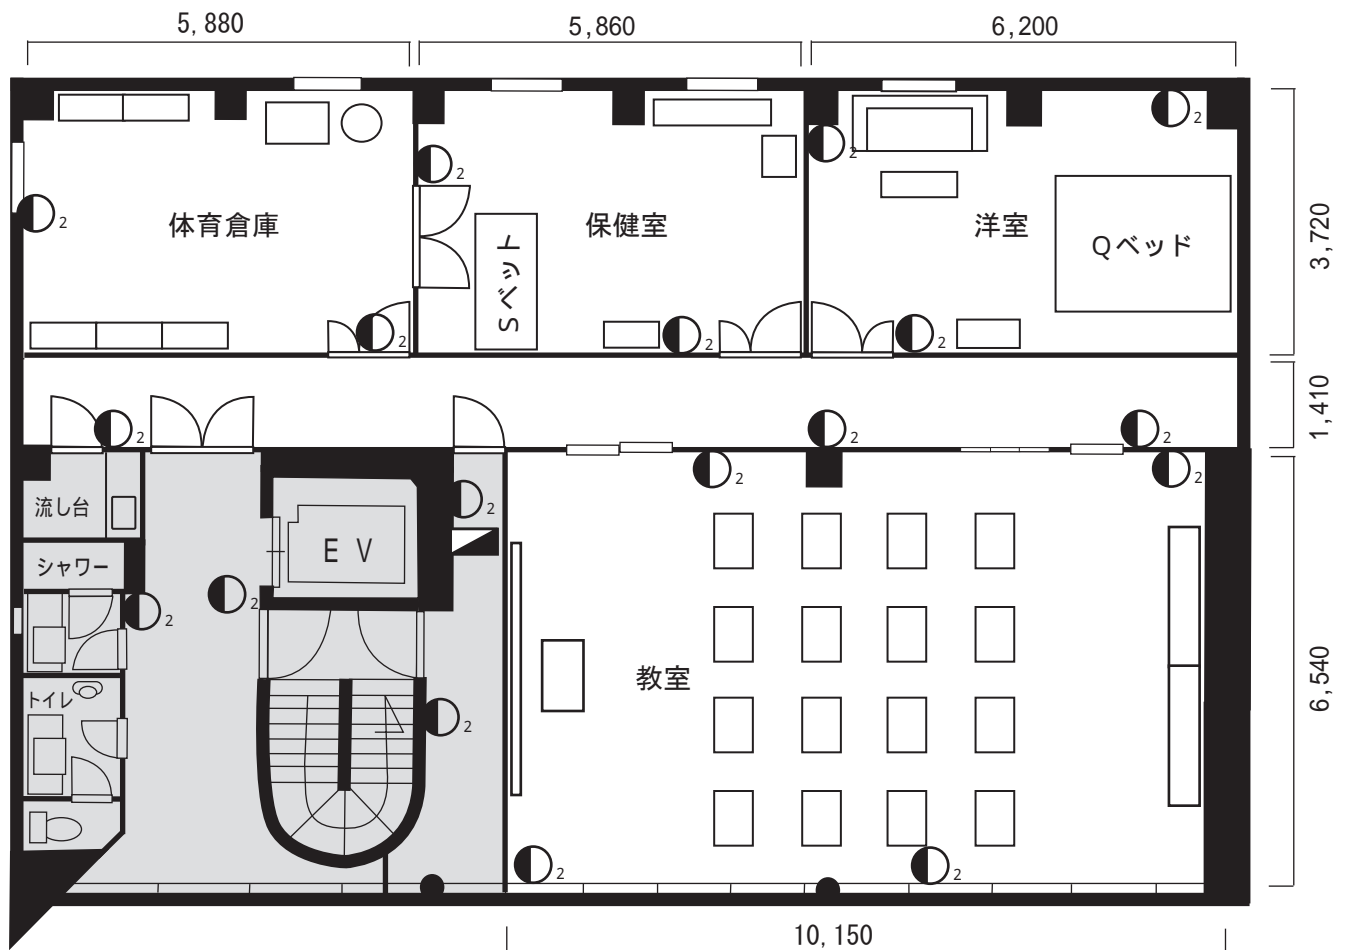

No.203 小石川学校3F 平面図

2010年2月12日作成

主電源：100A ○ 一コンセント ○₂ ニコンセント ○₃ 三コンセント ◼ プレーカー
(単相三線式)

面積：55坪/181m²

■ 3F

グレーゾーンは共有部分です。

E V 内寸	W1,120
	D1,700
	H2,300
E V 扉	W 850
	H2,100